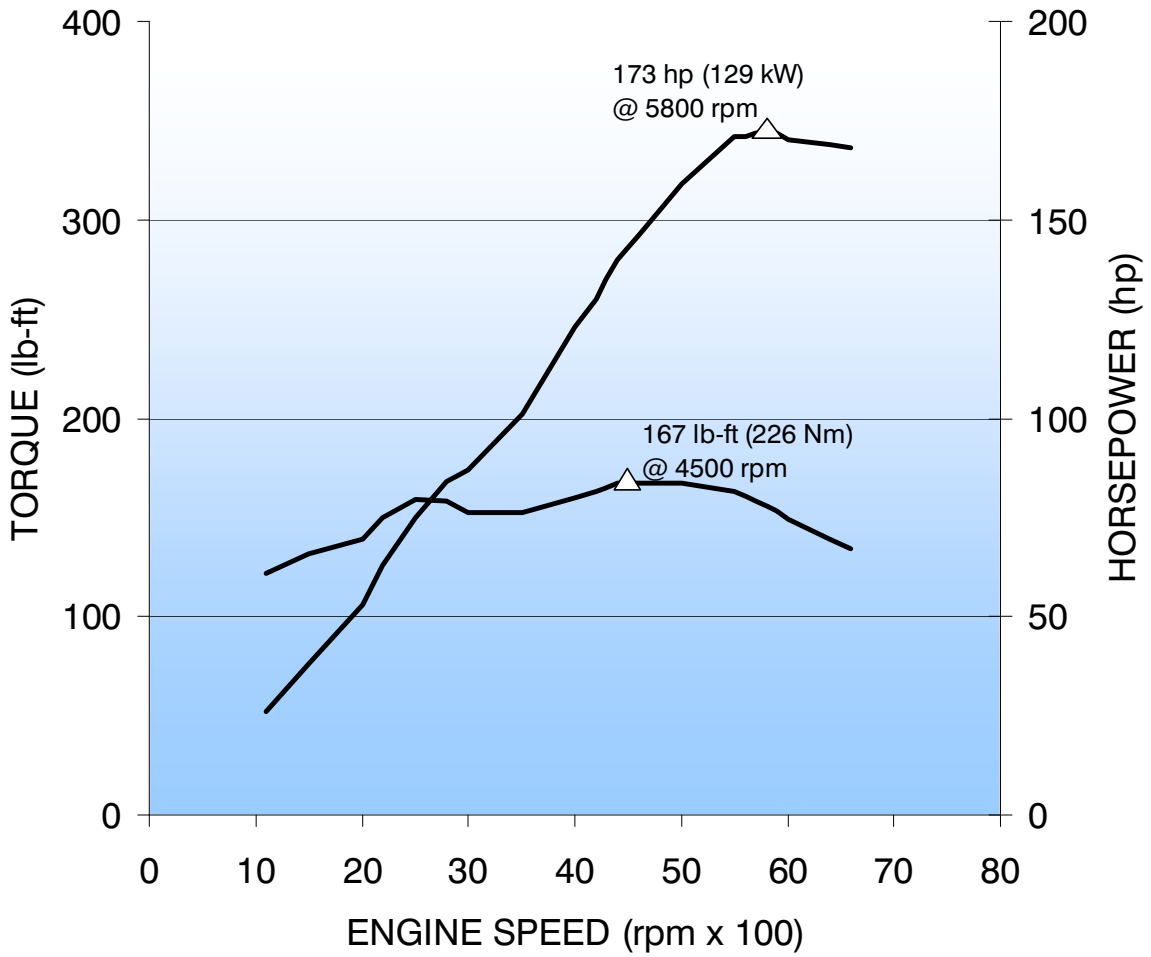

2009 Ecotec 2.4L I-4 VVT (LE5)

Pontiac Solstice