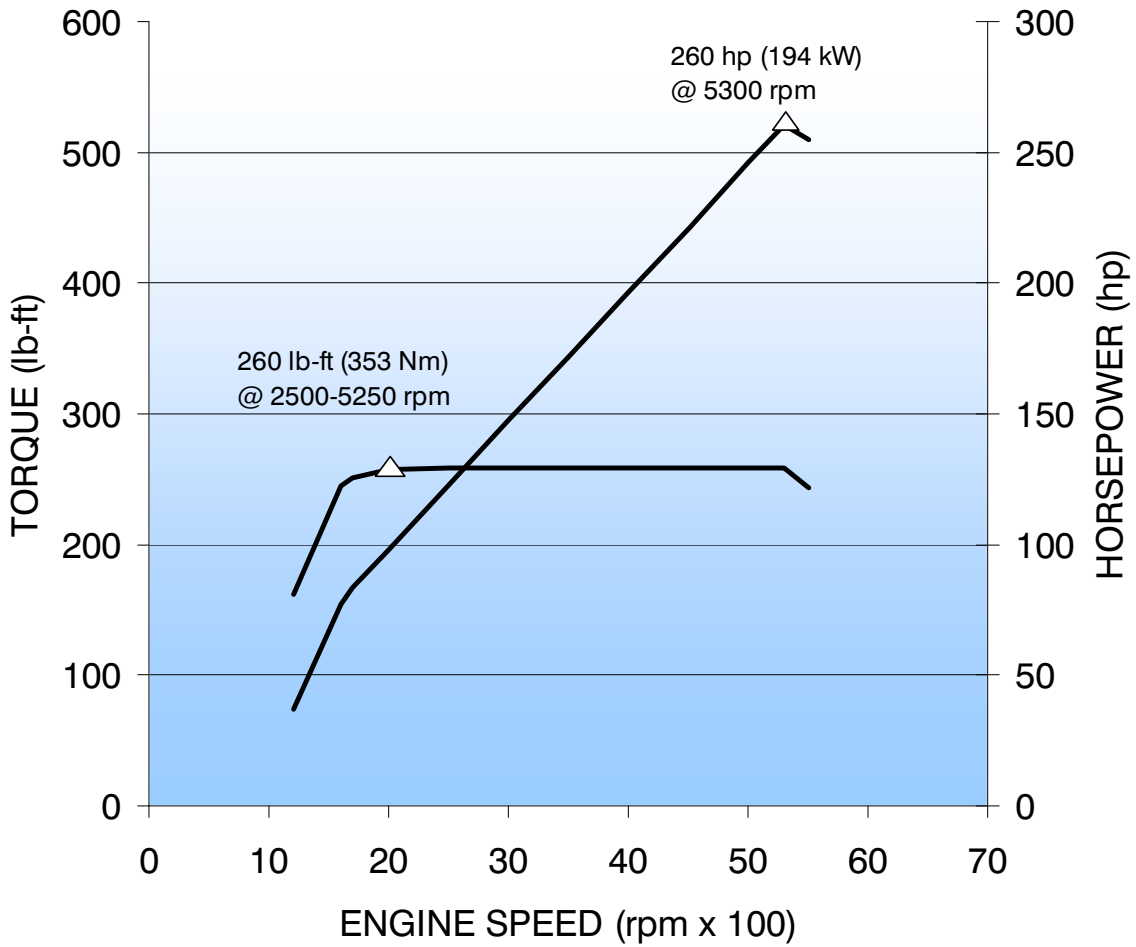

# 2009 Ecotec 2.0L I-4 VVT DI Turbo (LNF)

Pontiac Solstice GXP